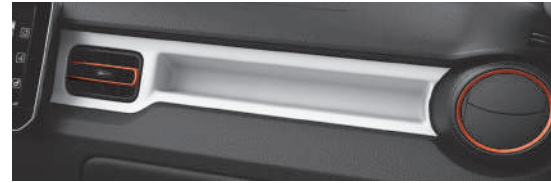

- **17 - Anillos de aire acondicionado color rojo**

- 9923F-62R10-ZNB
- **Anillos de aire acondicionado color naranja**
- 9923F-62R10-QCW
- **Anillos de aire acondicionado color marino**
- 9923F-62R10-QQD

$2,602.00¹

INTERIOR

*Aplica para modelos: 2019-2021