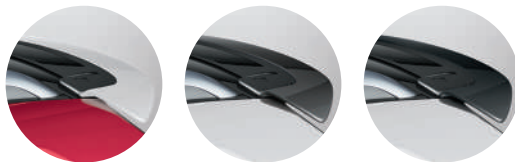

99110-73S00-ZMW

Spoiler trasero negro

99110-73S00-ZMV

\$6,594.00¹

EXTERIOR

**Aplica para modelos: 2019-2021*

EXTERIOR

- 4 - Parrilla delantera roja**
9911C-73SA0-ZNB
Parrilla delantera blanca
9911C-73SA0-26U
Parrilla delantera naranja
9911C-73SA0-ZWD
Parrilla delantera marino
9911C-73SA0-QQD