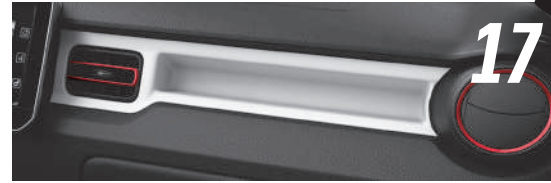

- **17 - Anillos de aire acondicionado color rojo**

- 9923F-62R10-ZNB
- **Anillos de aire acondicionado color naranja**
- 9923F-62R10-QCW
- **Anillos de aire acondicionado color marino**
- 9923F-62R10-QQD

$2,602.00¹

INTERIOR

*Aplica para modelos: 2019-2021