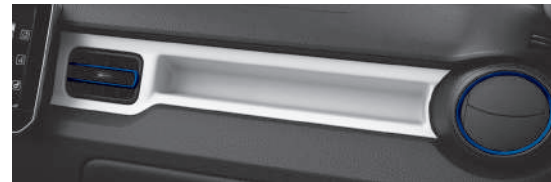

- **17 - Anillos de aire acondicionado color rojo**

- 9923F-62R10-ZNB
- **Anillos de aire acondicionado color naranja**
- 9923F-62R10-QCW
- **Anillos de aire acondicionado color marino**
- 9923F-62R10-QQD

$2,602.00¹

INTERIOR

*Aplica para modelos: 2019-2021