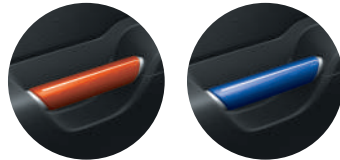

- **14 - Asidera de puertas rojo**
  99232-62R10-ZNB
- **Asidera de puertas naranja**
  99232-62R10-CHA
- **Asidera de puertas marino**
  99232-62R10-C44

$1,413.00¹

- **15 - Consola central rojo**
  99231-62R10-ZNB
- **Consola central naranja**
  99231-62R10-QCW
- **Consola central marino**
  99231-62R10-QQD

$1,978.00¹

- **16 - Tapete de uso rudo negro**
  75901-73SG0-000
- **Tapete de uso rudo negro**
  75901-62RG1-000

$1,650.00¹

- **17 - Anillos de aire acondicionado color rojo**

- 9923F-62R10-ZNB
- **Anillos de aire acondicionado color naranja**
- 9923F-62R10-QCW
- **Anillos de aire acondicionado color marino**
- 9923F-62R10-QQD

$2,602.00¹

INTERIOR

*Aplica para modelos: 2019-2021