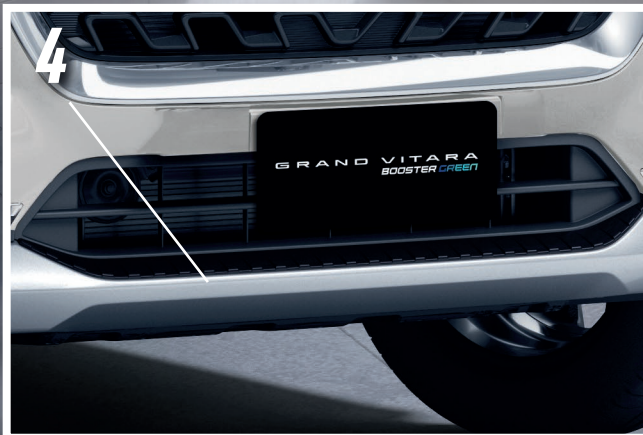

4 - Moldura frontal baja color negro

990J0M76T13-030

$ 1,402⁰⁰

5 - Extensión de fascia delantera cromada

990J0M76T07-010

$ 3,666⁰⁰

Extensión de fascia delantera ahumada

990J0M76T07-020

$ 3,564⁰⁰

6 - Deflectores de viento y lluvia (Set de 4 piezas)

990J0M76TQ0-010

$ 2,922⁰⁰

EXTERIOR