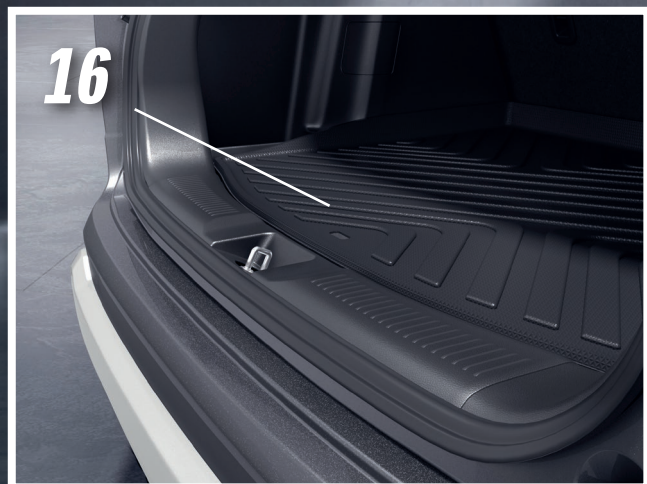

15 - Protección de estribos
(Set de 4 piezas)

990J0M76TM8-010

$ 3,246⁰⁰

16 - Tapete de cajuela

990J0M76TA3-010

$ 2,765⁰⁰

17 - Tapetes de uso rudo
(Set de 3 piezas)

75901M76TE0-000

$ 3,486⁰⁰

INTERIOR