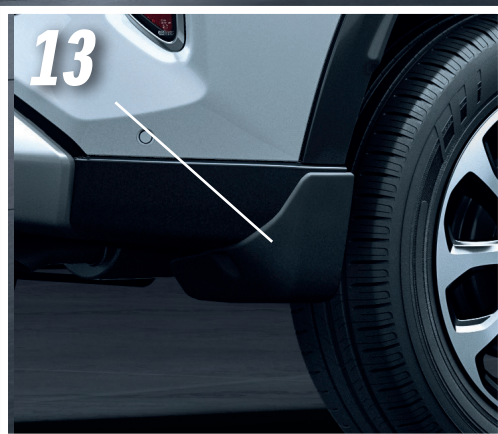

10 - Protector para Skid Plate de facia trasera color negro y plata

990J0M76T07-050

\$ 5,259.00

Protector para Skid Plate de facia trasera color negro ahumado

990J0M76T07-060

\$ 5,259.00

EXTERIOR

11 - Canastilla porta equipaje